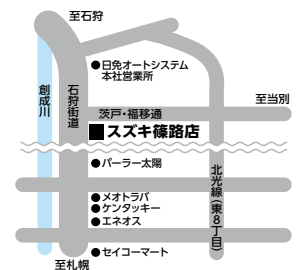

# スズキ篠路店

住所 札幌市北区篠路10条1丁目4-1 定休日 毎週火曜日、第三水曜日  
営業時間 (平日) 10:00~19:00、(日祭日) 10:00~18:00

HP <http://www.nichimen-g.co.jp/suzuki> スズキ篠路店 検索

011-772-1070

スズキ篠路店では車検やオイル交換も承ります。

ホームページは▼こちらから

リース期間終了後は、4つのコースからお選び頂けます。